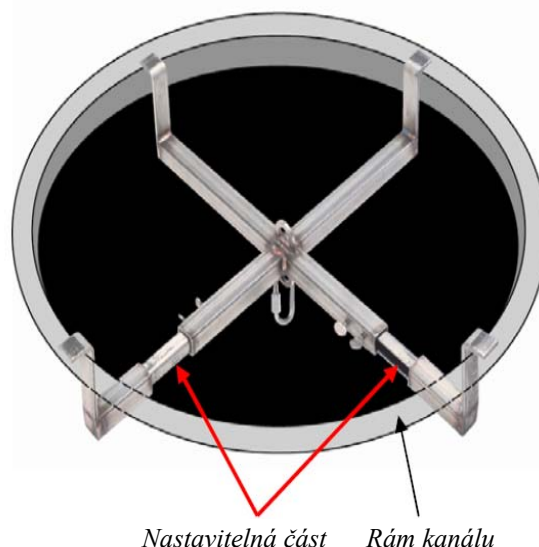

## Montážní kříž Isco

### *Pro bezpečné zavěšení přístroje v kanalizačních šachtách*

Montážní kříž je navržen tak, aby zajistil bezpečné a jednoduché zavěšení přístroje bez nutnosti vstupu do kanálu.

Jeho délka je snadno nastavitelná. Poloha se zablokuje křídlovými matkami. Úchyty závěsného kříže jsou natolik tenké, že umožňují uzavření poklopu kanalizační šachty, aniž by poklop přečníval nad úroveň povrchu.

Montážní kříž je vyroben z velmi kvalitní nerezavějící oceli, aby se zabránilo korozi. Je konstruován tak, aby snesl zatížení až 500 kg.

### **Závěs přístrojů**

Nabízíme nerezové závěsy pro přenosné vzorkovače Isco (viz obrázek vlevo). Připnutí karabiny na kříž umožní rychlé a pohodlné umístění vzorkovače do šachty.